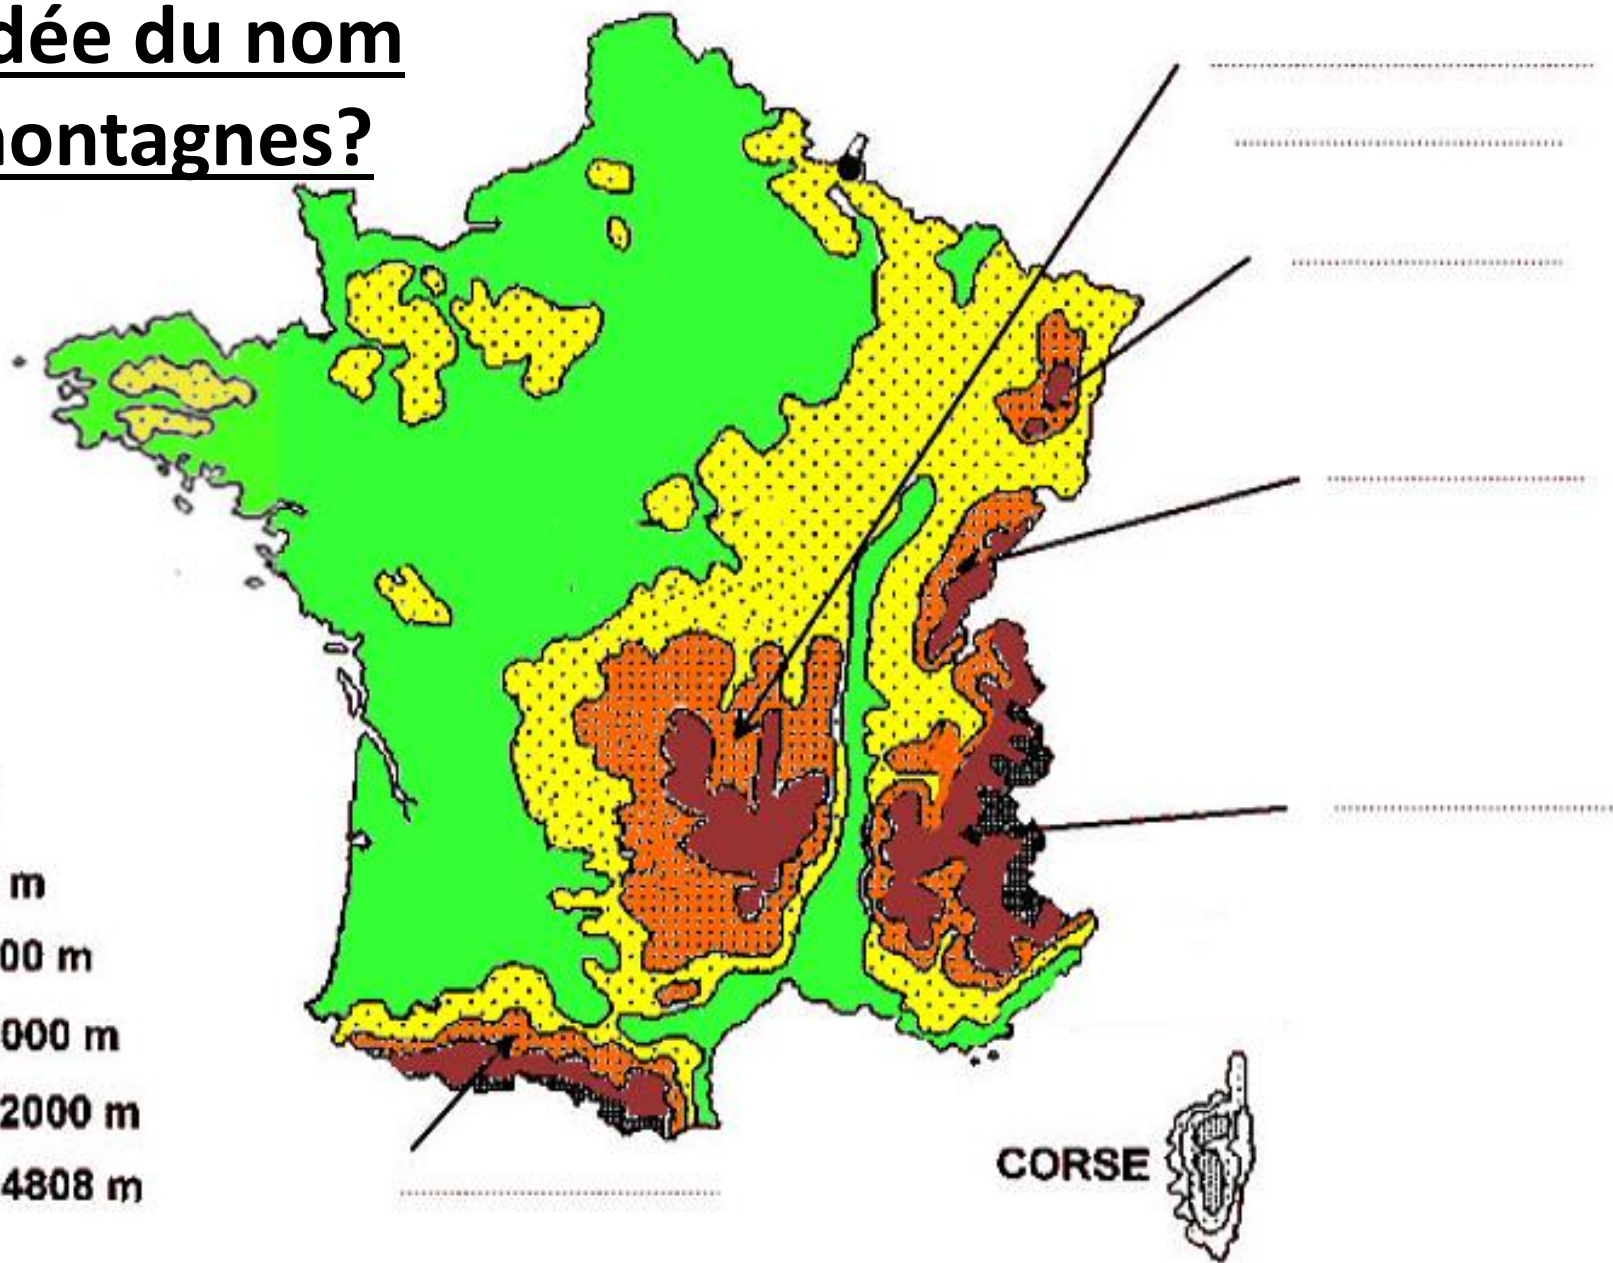

Une idée du nom des montagnes?

ALTITUDE