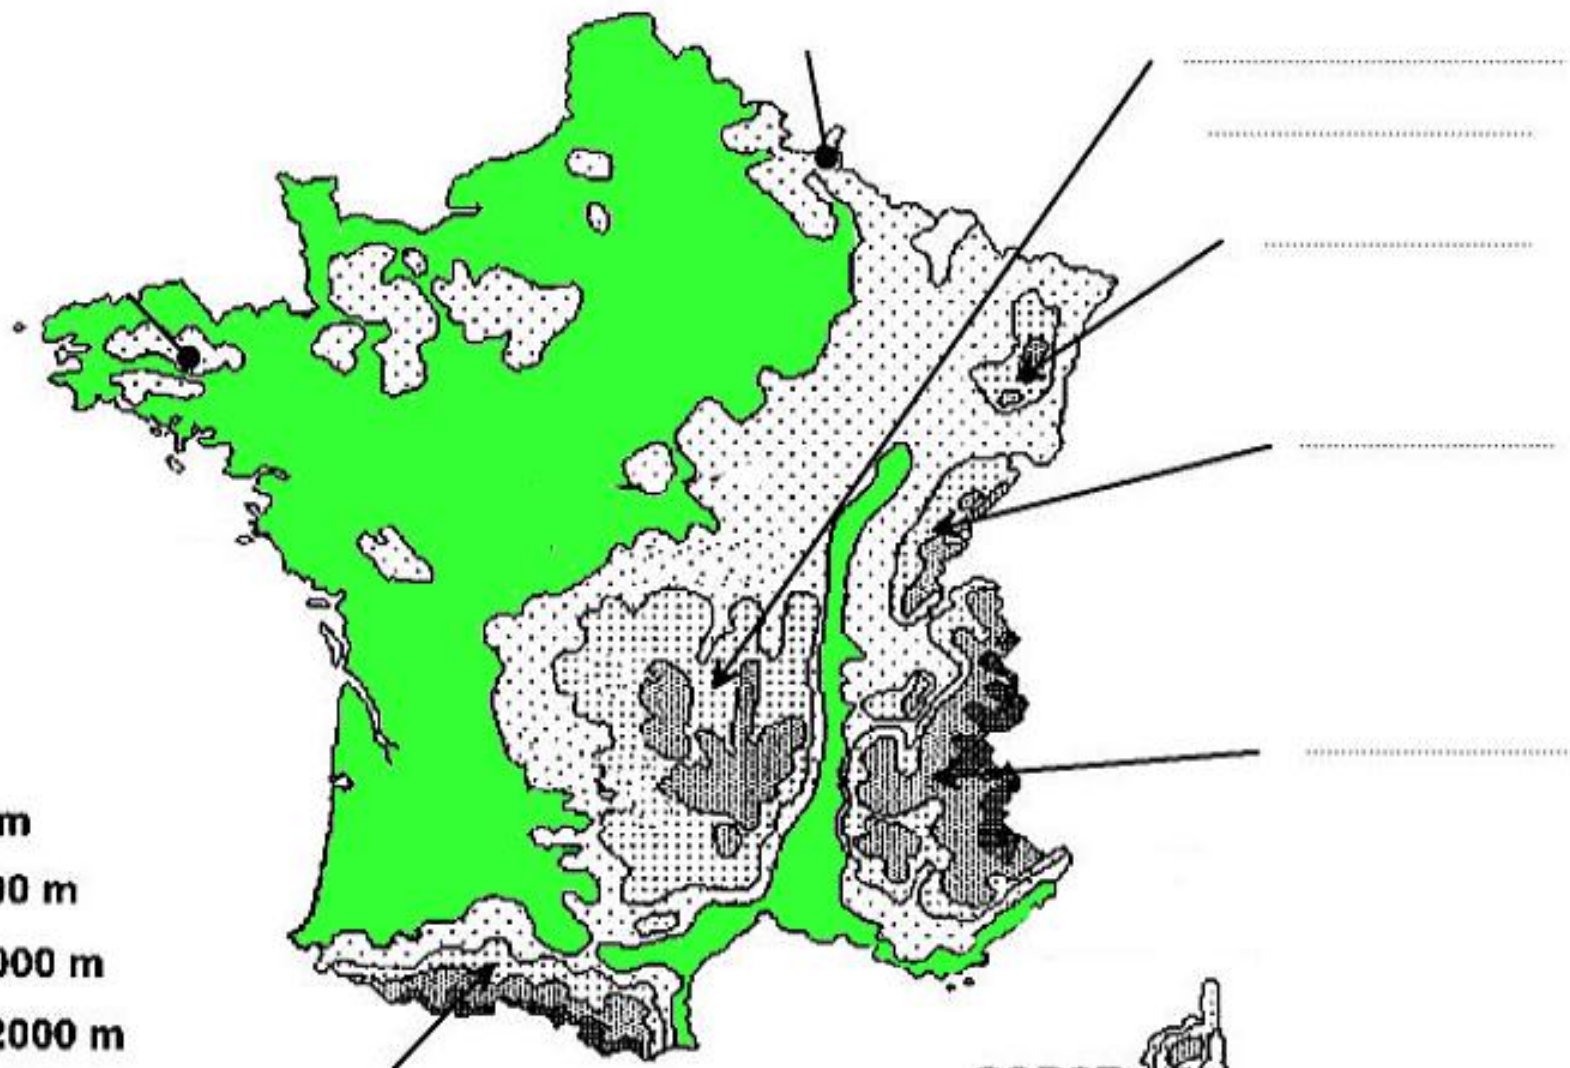

# Les massifs montagneux en France

**ALTITUDE**

-  0 - 200 m
-  200 - 500 m
-  500 - 1000 m
-  1000 - 2000 m
-  2000 - 4808 m

**CORSE**

CORSE

**ALTITUDE**

-  0 - 200 m
-  200 - 500 m
-  500 - 1000 m
-  1000 - 2000 m
-  2000 - 4808 m

**CORSE**

**ALTITUDE**

## ALTITUDE

Les Alpes

Le Massif Central

Le Jura

Les Vosges

Les Pyrénées

**ALTITUDE**

**ALTITUDE**

- 0 - 200 m
- 200 - 500 m
- 500 - 1000 m
- 1000 - 2000 m
- 2000 - 4808 m