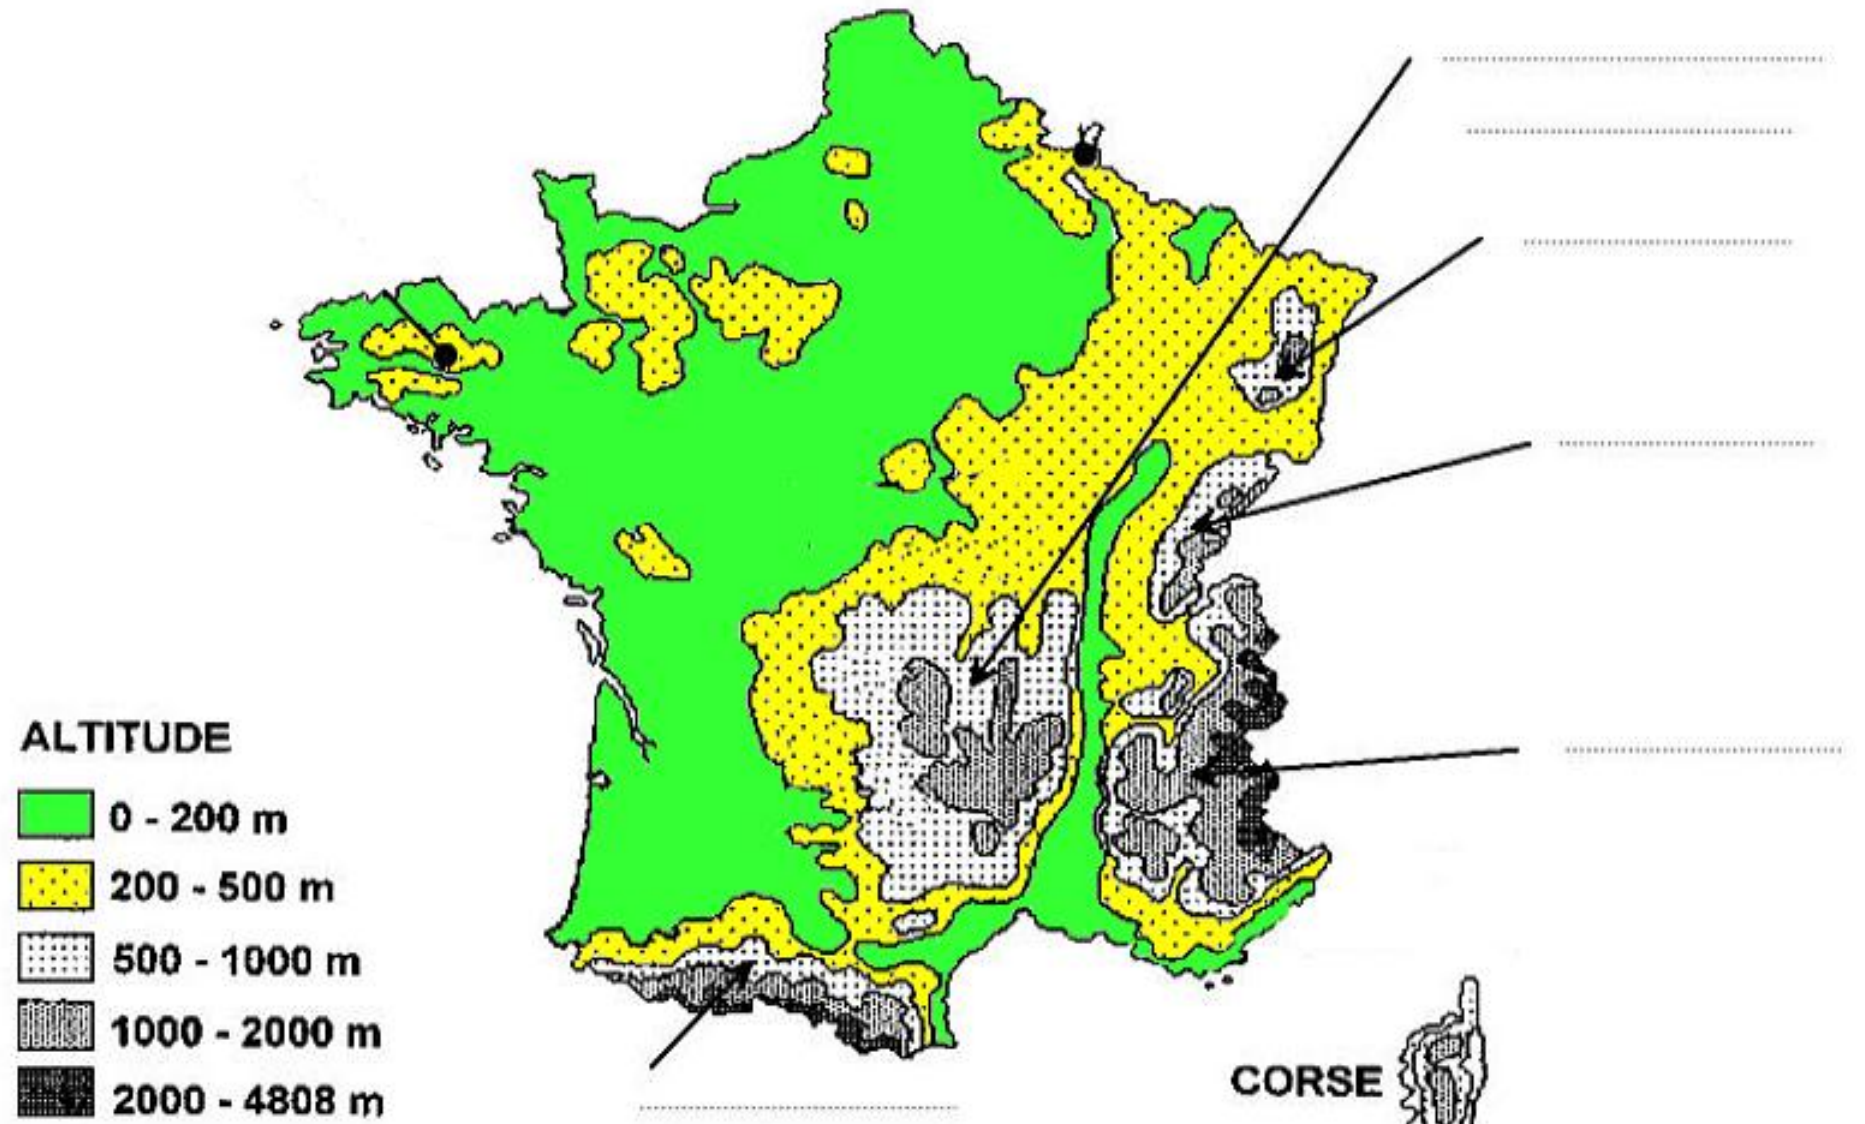

# Les massifs montagneux en France

**ALTITUDE**

-  0 - 200 m
-  200 - 500 m
-  500 - 1000 m
-  1000 - 2000 m
-  2000 - 4808 m

**CORSE**

CORSE

**ALTITUDE**

-  0 - 200 m
-  200 - 500 m
-  500 - 1000 m
-  1000 - 2000 m
-  2000 - 4808 m

**CORSE**

**ALTITUDE**

## ALTITUDE

Les Alpes

Le Massif Central

Le Jura

Les Vosges

Les Pyrénées

**ALTITUDE**

**ALTITUDE**

- 0 - 200 m
- 200 - 500 m
- 500 - 1000 m
- 1000 - 2000 m
- 2000 - 4808 m