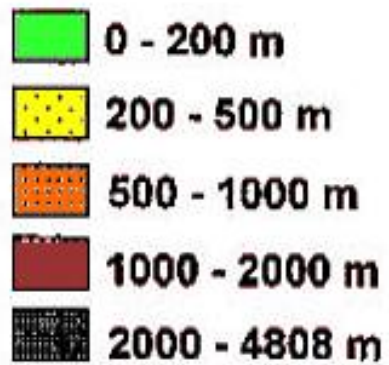

# Les massifs montagneux en France

**ALTITUDE**

-  0 - 200 m
-  200 - 500 m
-  500 - 1000 m
-  1000 - 2000 m
-  2000 - 4808 m

**CORSE**

CORSE

**ALTITUDE**

-  0 - 200 m
-  200 - 500 m
-  500 - 1000 m
-  1000 - 2000 m
-  2000 - 4808 m

**CORSE**

**ALTITUDE**