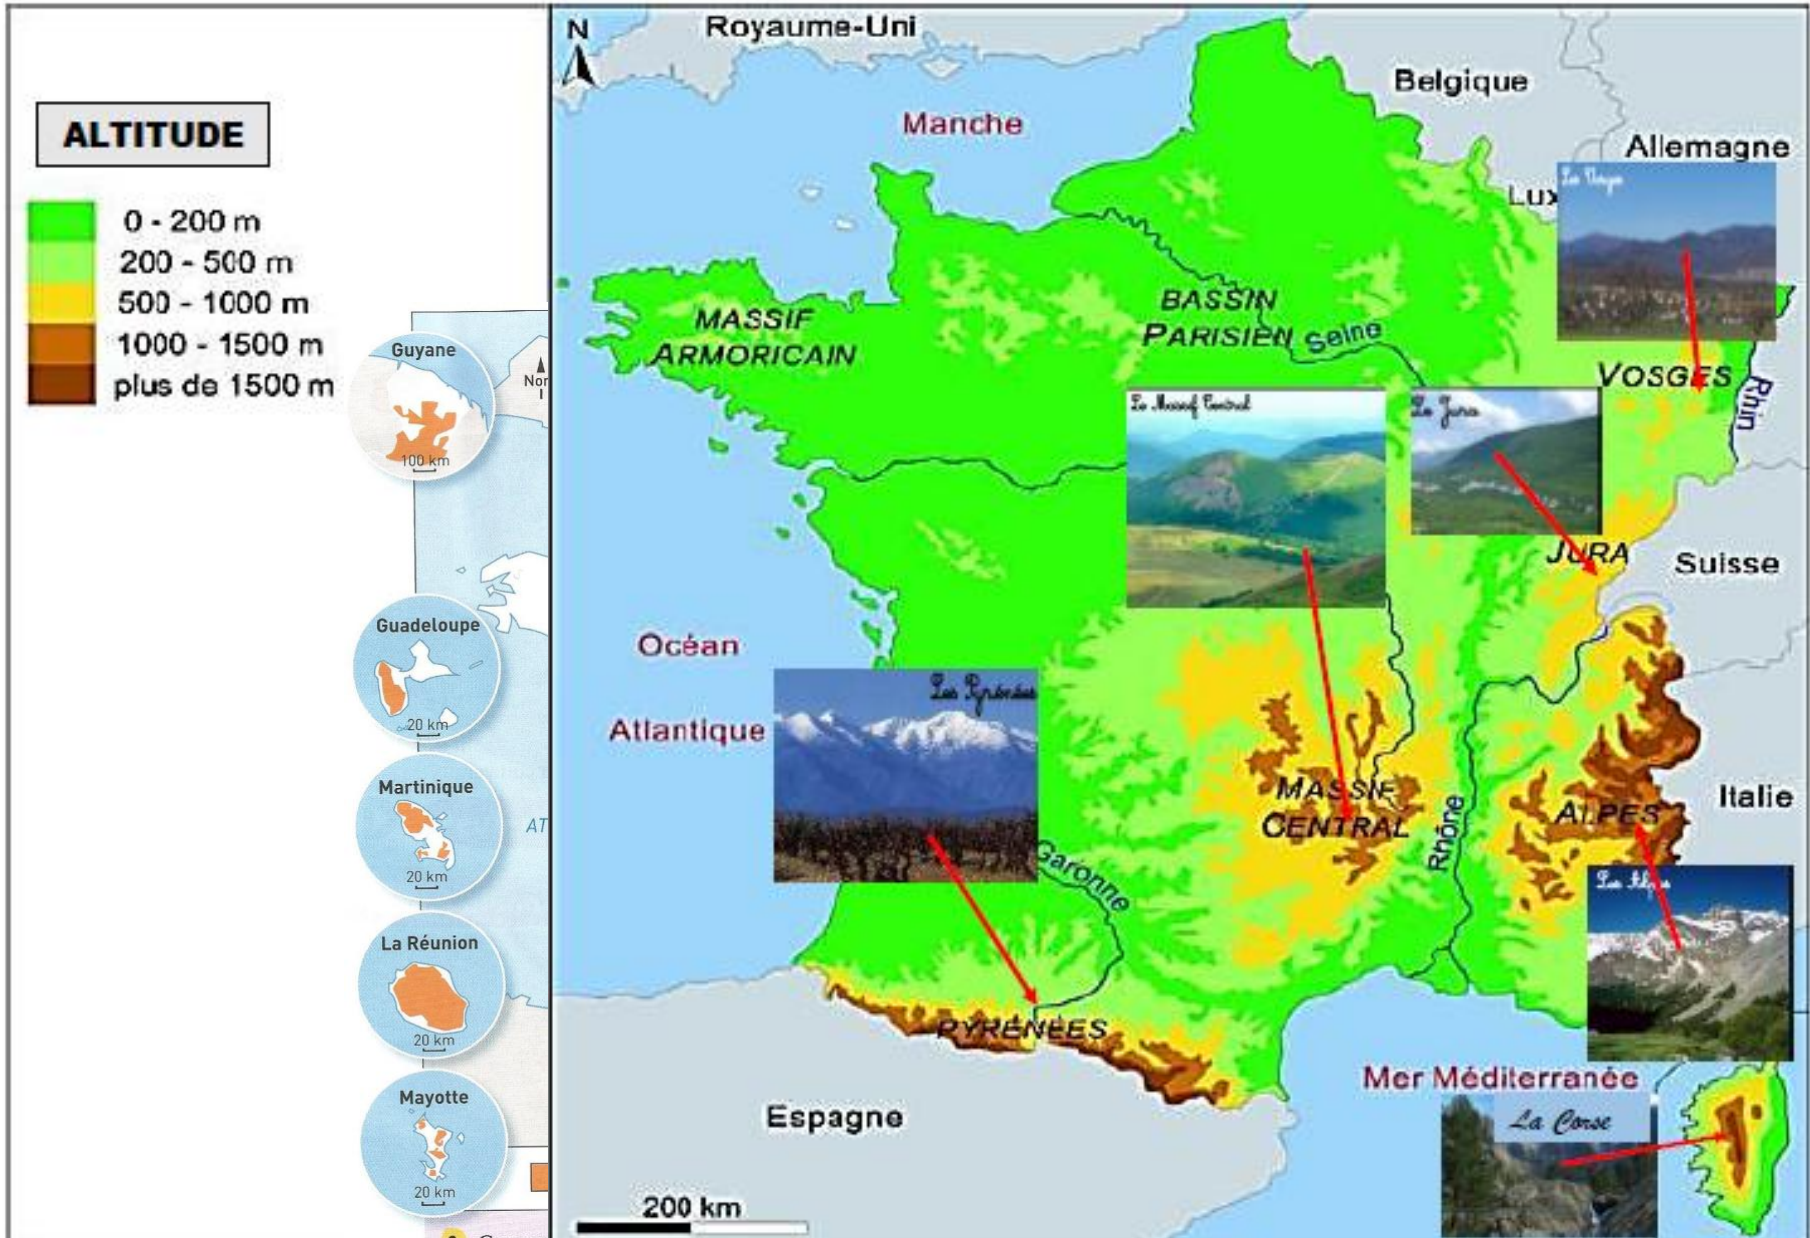

# Les massifs montagneux en France

**ALTITUDE**

-  0 - 200 m
-  200 - 500 m
-  500 - 1000 m
-  1000 - 2000 m
-  2000 - 4808 m

**CORSE**

CORSE

**ALTITUDE**

-  0 - 200 m
-  200 - 500 m
-  500 - 1000 m
-  1000 - 2000 m
-  2000 - 4808 m

**CORSE**

**ALTITUDE**

## ALTITUDE

Les Alpes

Le Massif Central

Le Jura

Les Vosges

Les Pyrénées

**ALTITUDE**

**ALTITUDE**

- 0 - 200 m
- 200 - 500 m
- 500 - 1000 m
- 1000 - 2000 m
- 2000 - 4808 m