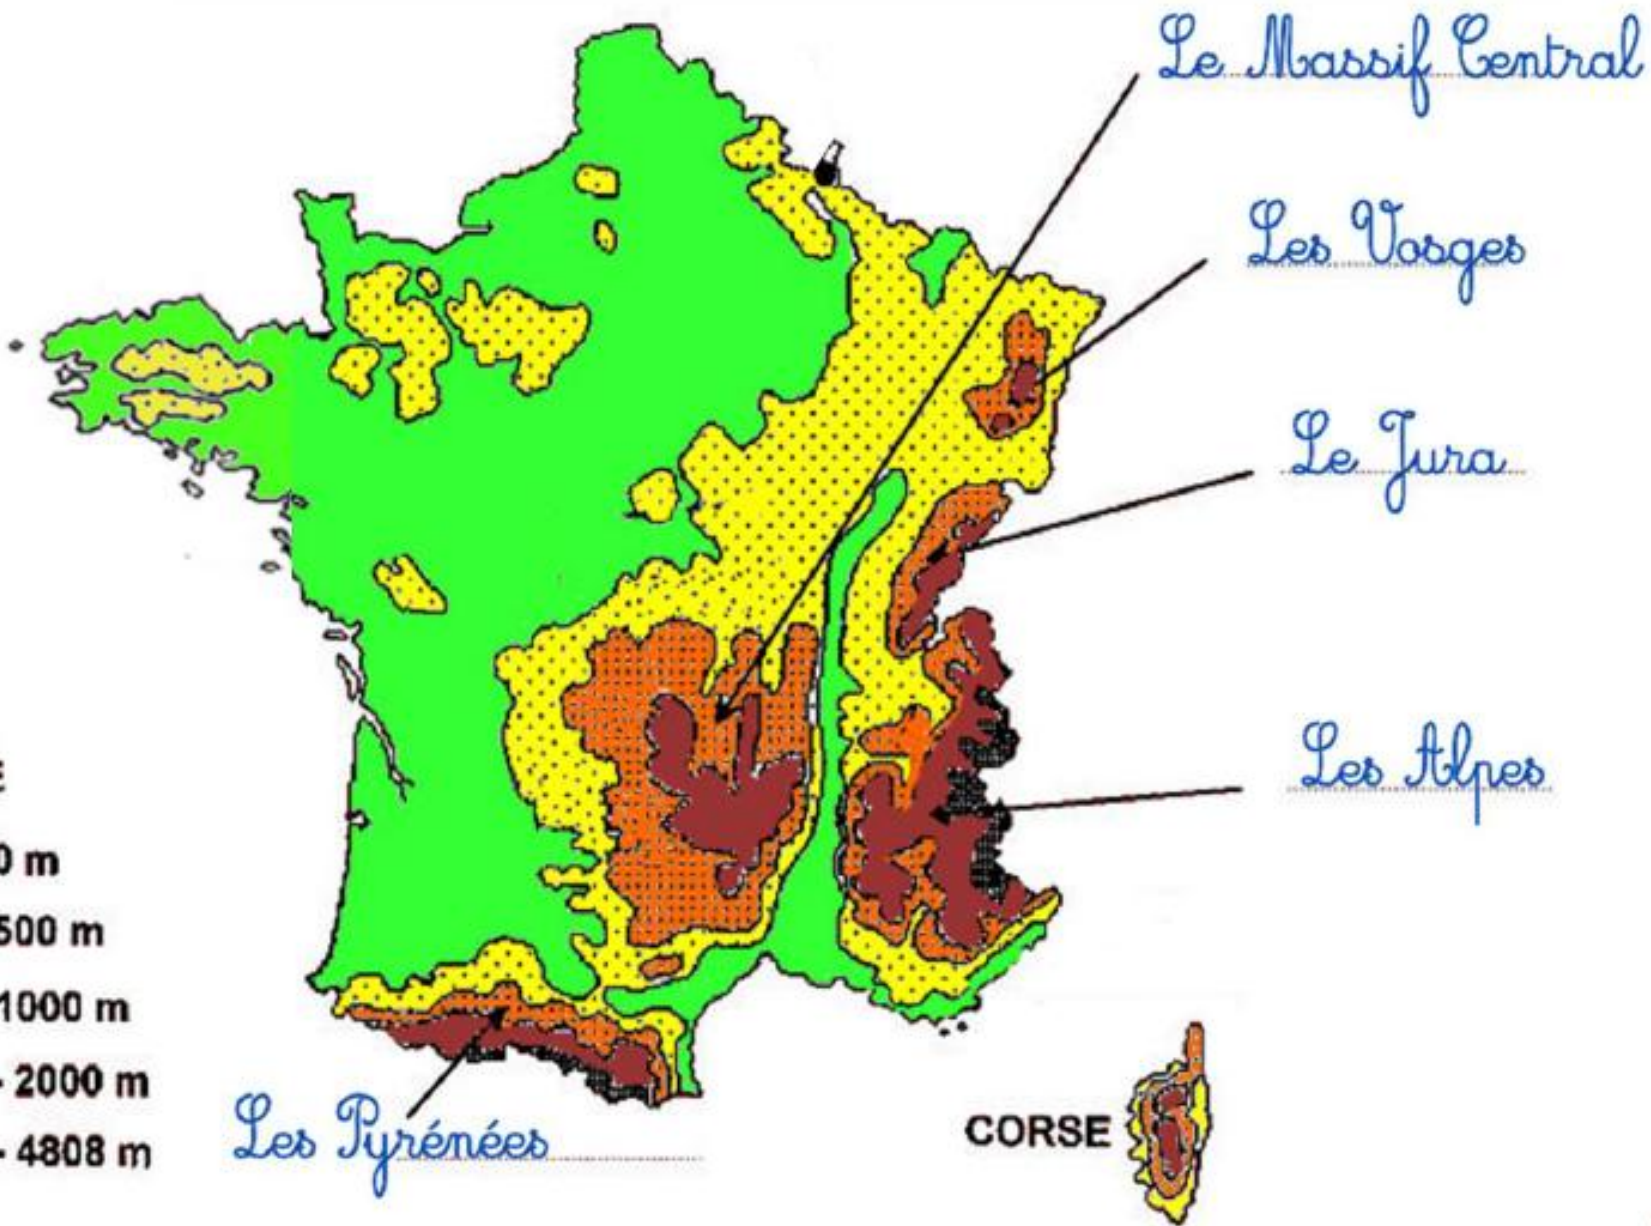

# Une idée du nom des montagnes?

## ALTITUDE

Les Alpes

Le Massif Central

Le Jura

Les Vosges

Les Pyrénées

**ALTITUDE**

**ALTITUDE**

- 0 - 200 m
- 200 - 500 m
- 500 - 1000 m
- 1000 - 2000 m
- 2000 - 4808 m