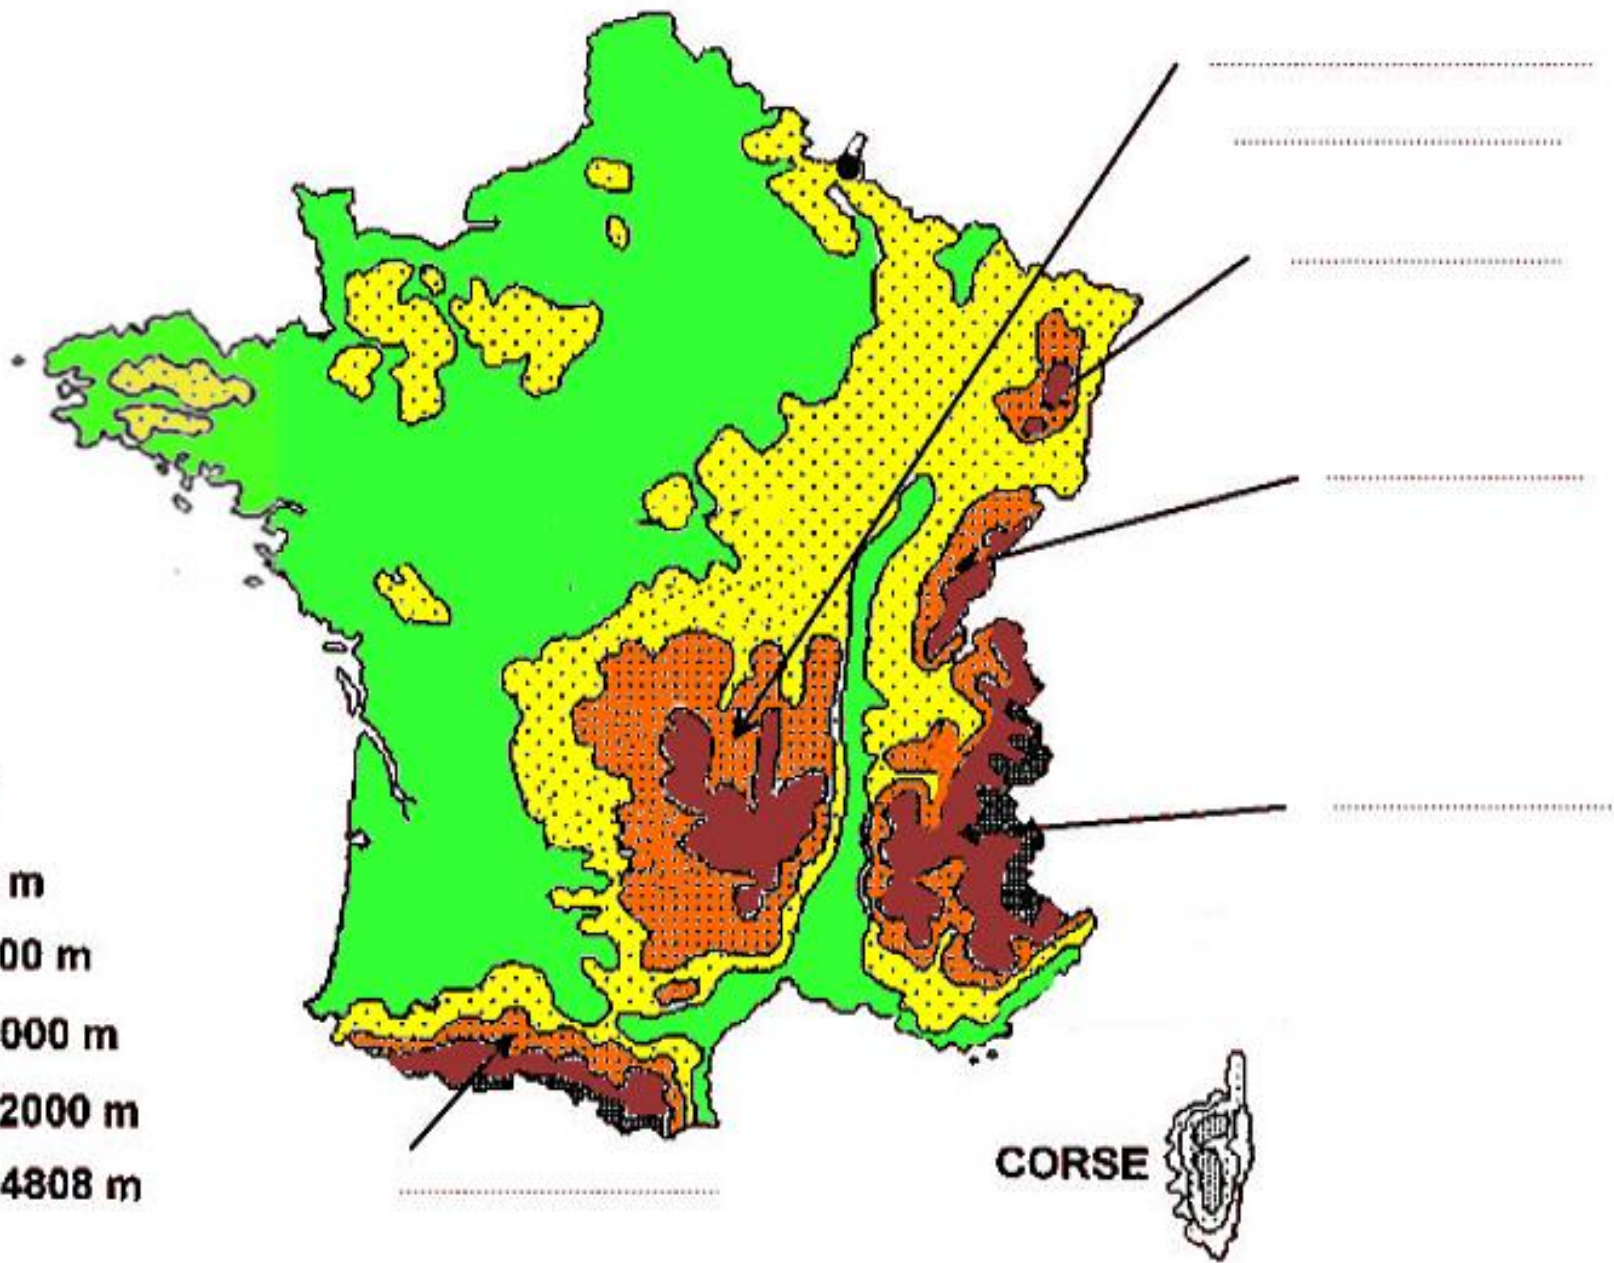

# Les massifs montagneux en France

**ALTITUDE**

-  0 - 200 m
-  200 - 500 m
-  500 - 1000 m
-  1000 - 2000 m
-  2000 - 4808 m

**CORSE**

CORSE

**ALTITUDE**

-  0 - 200 m
-  200 - 500 m
-  500 - 1000 m
-  1000 - 2000 m
-  2000 - 4808 m

**CORSE**

**ALTITUDE**

# Une idée du nom des montagnes?

- 0 - 200 m
- 200 - 500 m
- 500 - 1000 m
- 1000 - 2000 m
- 2000 - 4808 m