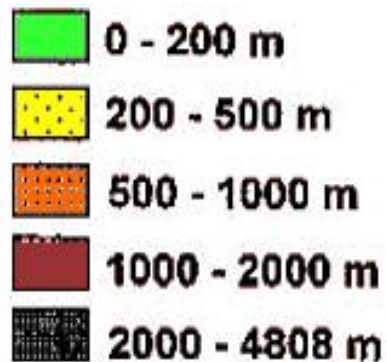

Une idée du nom des montagnes?

ALTITUDE