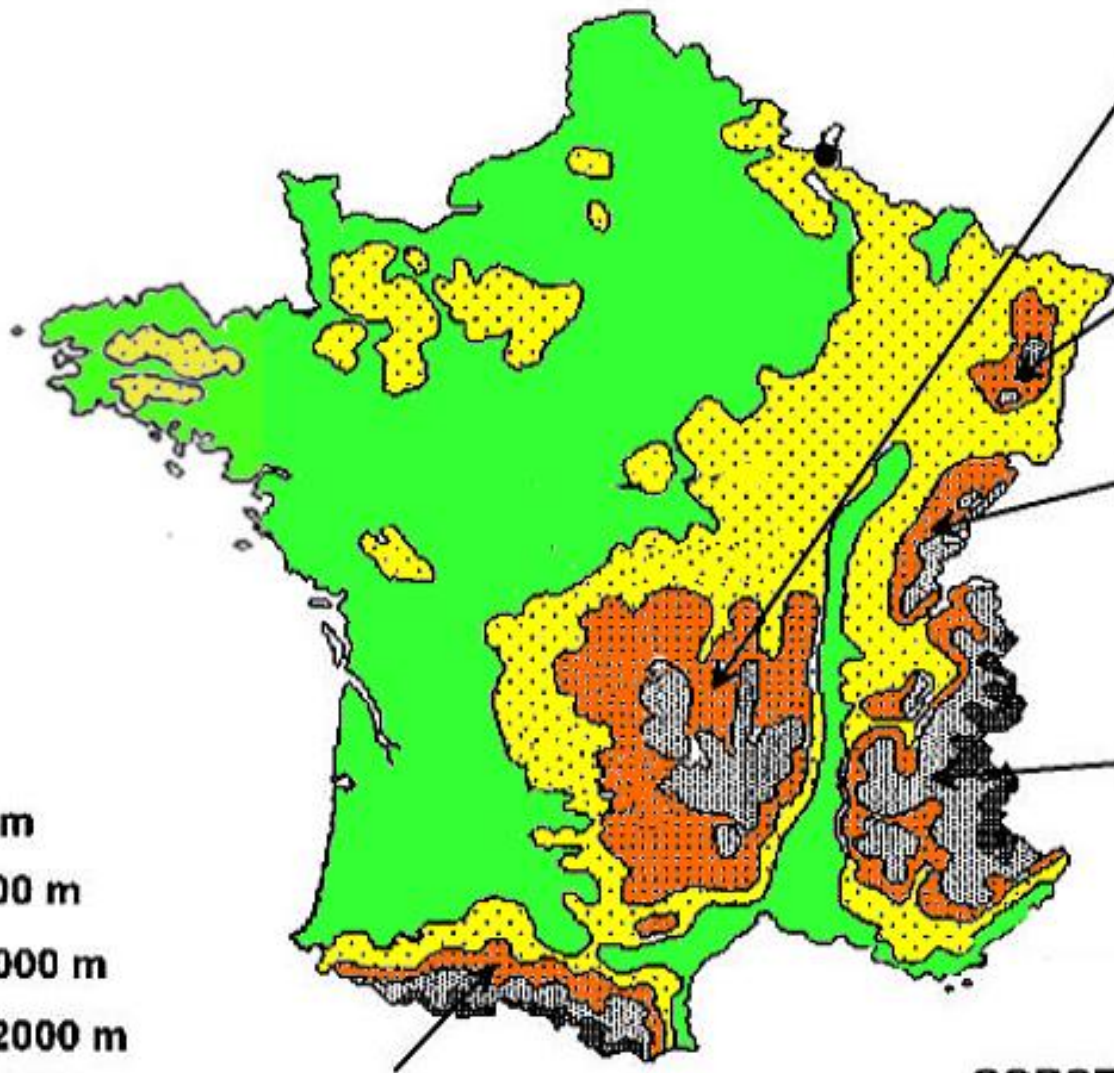

# Les massifs montagneux en France

**ALTITUDE**

-  0 - 200 m
-  200 - 500 m
-  500 - 1000 m
-  1000 - 2000 m
-  2000 - 4808 m

**CORSE**

CORSE

**ALTITUDE**

-  0 - 200 m
-  200 - 500 m
-  500 - 1000 m
-  1000 - 2000 m
-  2000 - 4808 m

**CORSE**

**ALTITUDE**

## ALTITUDE

Les Alpes

Le Massif Central

Le Jura

Les Vosges

Les Pyrénées

**ALTITUDE**

**ALTITUDE**

- 0 - 200 m
- 200 - 500 m
- 500 - 1000 m
- 1000 - 2000 m
- 2000 - 4808 m